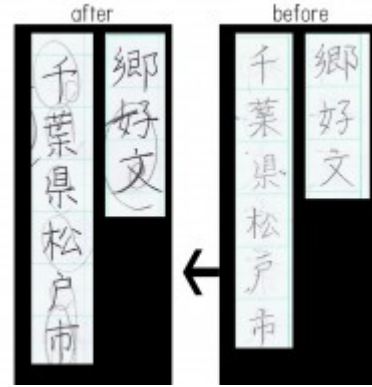

講師  
筆文字Salon華尚/平野牧美  
全日本書芸文化院 師範  
協会理事

東京都日野市文化祭 特選  
全日本書芸文化院展 特選  
日本書道美術院展 入選  
東京都銀座画廊美術館  
篠秋会展に出展  
華尚書道サロン設立 主催

第1回体験教室の開催風景

体験レッスン FAXでのお申し込み FAX 03-6206-9600 アートマルシェ神田

10月1日(木) 午後6時からのペン字体験レッスンに申し込みます。 [ 名]

# 文字下手の告白記

たったの2時間で文字が上手になるの？ まさかと思いますよね。  
開催場所をお貸しする私たちも、最初は半信半疑でした（告白）。

ところが…キレイな文字の奇跡、いや筆跡が生まれたんです！ 私を含めて2名のスタッフが体験した第一回教室。右の画像はレッスンでの私の練習の一部。ビフォーはクセたっぷり、アフターはかっこよくなりました。まさに目から鱗、手にはペン蛸の体験でした。

その秘密は講師の平野牧美さんの指導のうまさに尽きます。“目”は「等間隔・等間隔・等間隔」、「子」は「頭は小さく、手はここから」その指導ワードが耳に残ります。