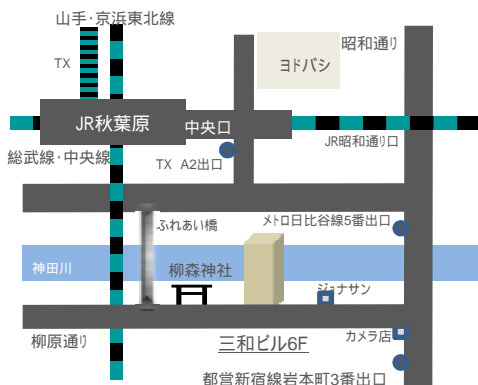

## 男の書道教室 ～中国5000年の筆文字歴史語り～

この講座の対象は男性にかぎります。  
筆文字・ペン字の上達と文字の発展から見た中国歴史の教養を磨く講座です。

各講座の内容はこちらをご覧ください。

[http://www.utte.co.jp/wp/?page\\_id=1774](http://www.utte.co.jp/wp/?page_id=1774)

各講座とも講座定員に達しない場合は開講をとりやめる場合があります。

+ + + + + 教室の場所のご案内 + + + + +

アートマルシェ神田 ギャラリー  
101-0041 千代田区神田須田町2-25  
三和ビル6F  
JR・TX・メトロ秋葉原駅より徒歩3分  
都営新宿線岩本町より徒歩2分

<http://www.utte.co.jp/joomla/content/view/862/65/>