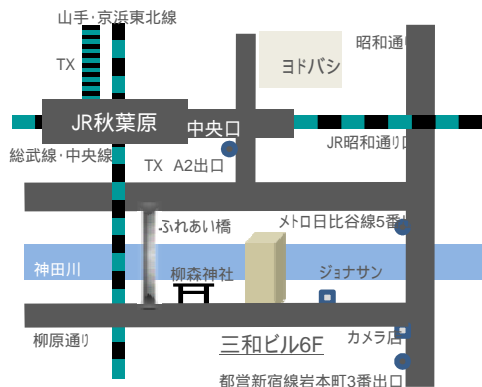

講師 華尚/平野牧美
全日本書芸文化院
師範 協会理事
東京都日野市文化祭 特選
全日本書芸文化院展 特選
日本書道美術院展 入選
東京都銀座画廊美術館
葆秋会展に出展
華尚書道サロン設立 主催
プロの書道家にも筆文字を
教えるプロフェッショナル。
筆文字をめぐる歴史語りにも
定評がある。

平野牧美による年賀状
制作事例

	開講日	講座時間
9月	12日(土) 10:00～13:00	筆選定・使いかた指南
9月	26日(土) 10:00～13:00	宿題添削
10月	10日(土) 10:00～13:00	実例の仕上げ

この講座の対象はさまざまなサービス業のご担当者の方々に
かぎりません。

講座はそれぞれ6名以下の受講生数になります。

受講時間内で、講義・指導と自習・添削をいたします。

お手紙、POPなどご要望を伺いながらご指導します。

教室：アートマルシェ神田 ギャラリー
JR・TX・メトロ秋葉原駅より徒歩3分
都営新宿線岩本町より徒歩2分
受講料：5,000円/回（合計15,000円）
（消費税込み）

お申し込み：アートマルシェ神田
お電話 03-6206-9600
電子メール artmarche@utte.co.jp